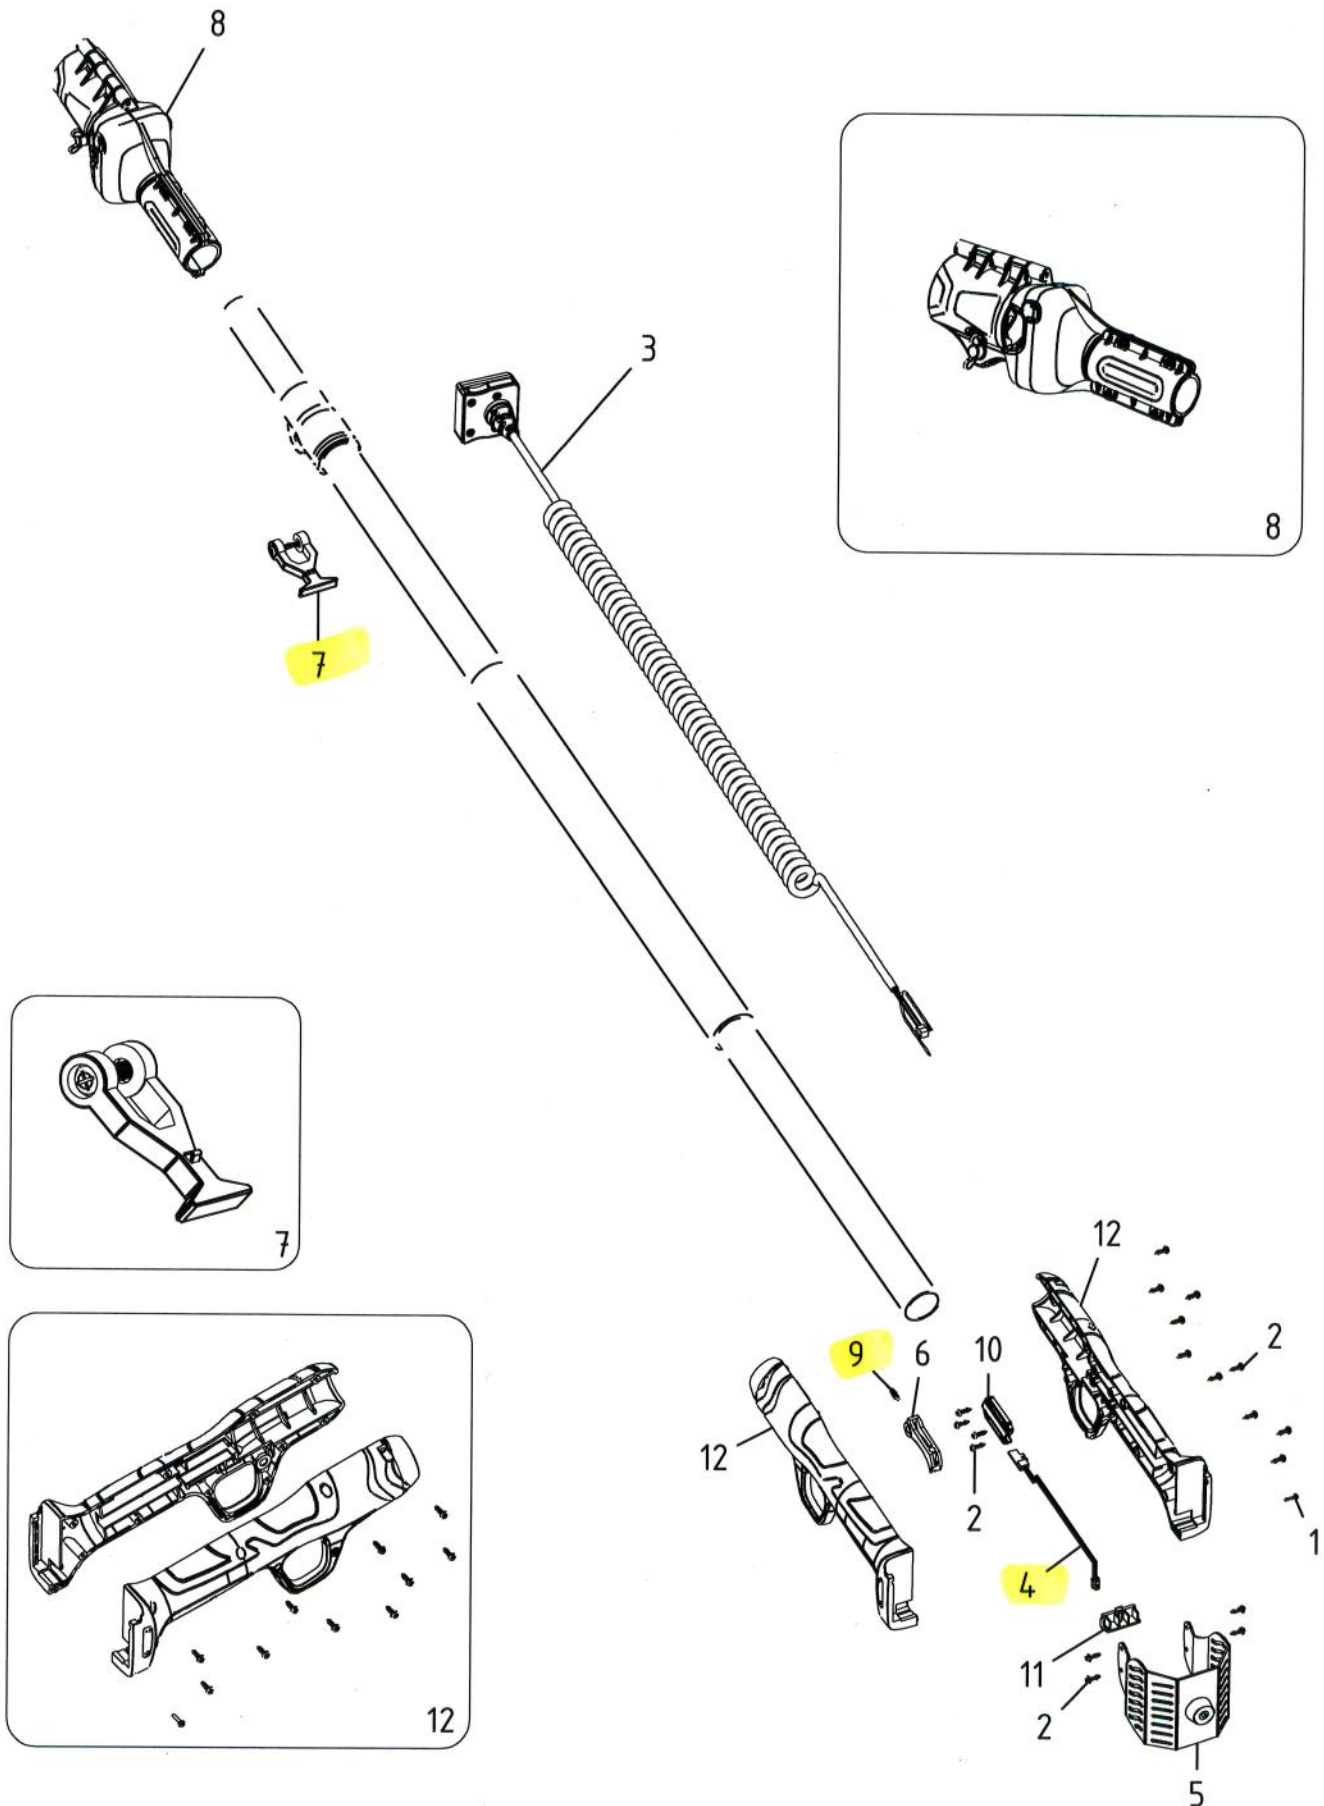

Esploso Asta Telescopica - Cod. Y165.0100

CAMPAGNOLA S.r.l - Tav.: 0350.0581 Release / Versione 00

CAMPAGNOLA

UFF. TECNICO RICAMBI - RIPRODUZIONE VIETATA

Esploso Asta Telescopica - Cod. Y165.0100

CAMPAGNOLA S.r.l - Tav.: 0350.0581 Release / Versione 00

| Pos | Q.tà | Codice | Descrizione |
|-----|------|-----------|---|
| 1 | 1 | Y106.0100 | Vite autofilettante a testa tonda Ø2.3x10 |
| 2 | 18 | Y106.0125 | Vite autofil. Ø3x10 testa tonda |
| 3 | 1 | Y120.0101 | Cavo completo |
| 4 | 1 | Y120.0102 | Cavo con scheda |
| 5 | 1 | Y132.0106 | Protezione completa |
| 6 | 1 | Y148.0112 | Grilletto con magnete |
| 7 | 1 | Y148.0113 | Leva morsetto |
| 8 | 1 | Y160.0101 | Morsetto forcice |
| 9 | 1 | Y164.0111 | Molla grilletto |
| 10 | 1 | Y183.0100 | Coperchio ferma cavo |
| 11 | 1 | Y218.0119 | Connettore batteria |
| 12 | 1 | YPAC.0117 | Kit covers |

RICAMBI SUGGERITI DA MANTENERE A MAGAZZINO(QTA' OGNI 10 PZ)
SUGGESTED PARTS TO BE KEPT IN STOCK (QTY EACH 10 PCS)

TELESCOPIC POLE - Y165.0100

| Pos. | Cod. p/n | Descrizione | Designation | Qtà / Qty |
|------|-----------|-----------------|-----------------------------|-----------|
| 4 | Y120.0102 | Cavo con scheda | Cable with electronic board | 1 |
| 7 | Y148.0113 | Leva morsetto | Clamp lever | 1 |
| 9 | Y164.0111 | Molla grilletto | Trigger spring | 1 |