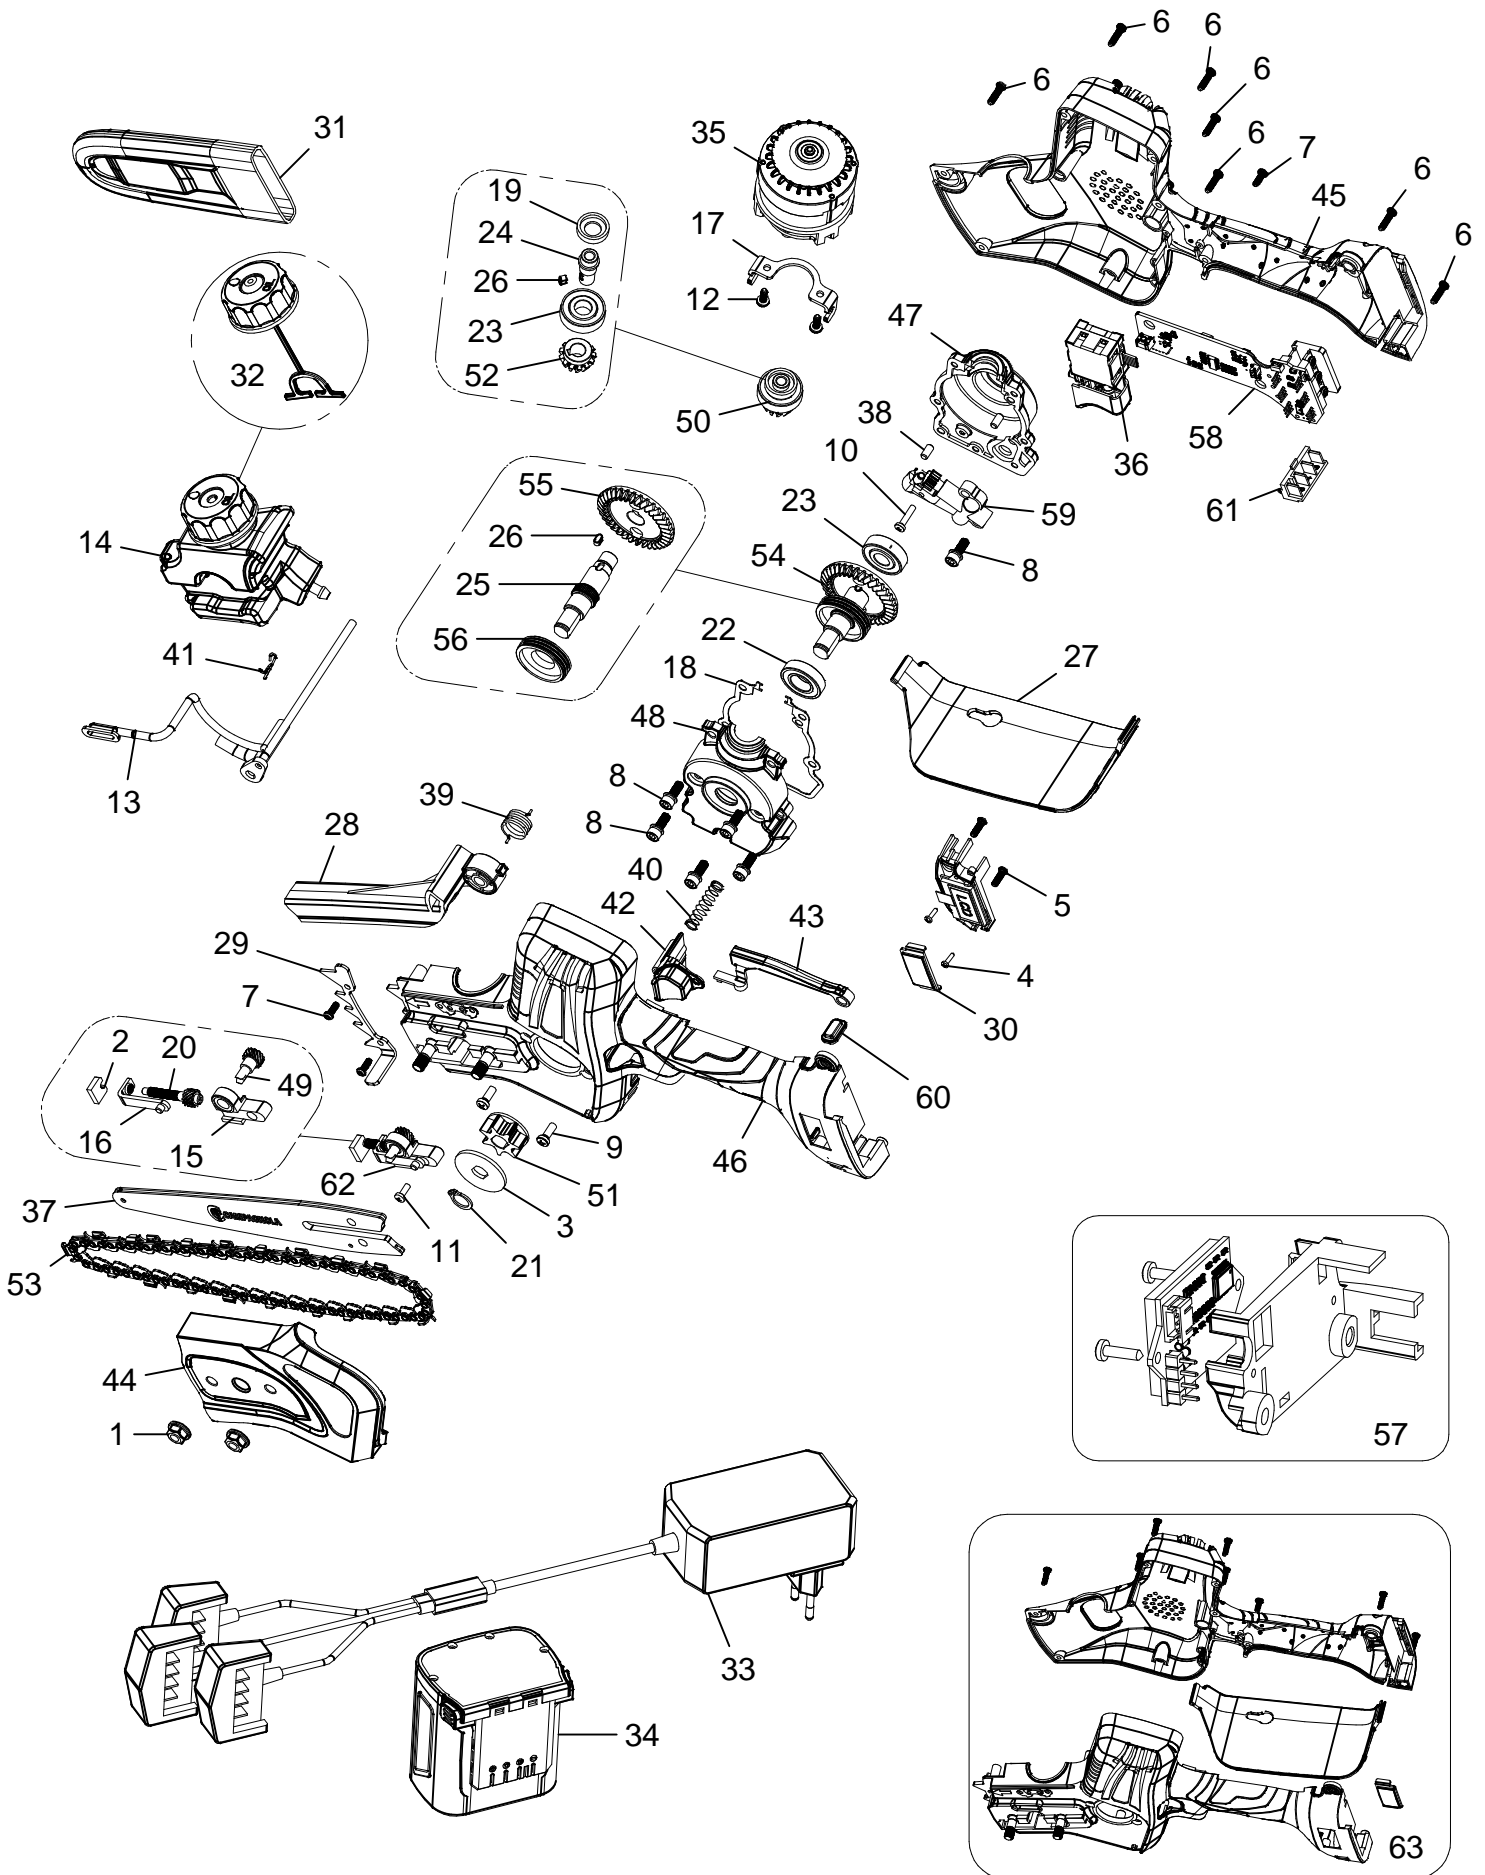

Potatore elettrico T-FOX 24V - LN24.0950

CAMPAGNOLA S.r.l - Tav.: 0350.0574 Release / Versione 01

CAMPAGNOLA

UFF. TECNICO RICAMBI - RIPRODUZIONE VIETATA

Potatore elettrico T-FOX 24V - LN24.0950

CAMPAGNOLA S.r.l - Tav.: 0350.0574 Release / Versione 01

Pos	Q.tà	Codice	Descrizione	Pos	Q.tà	Codice	Descrizione
1	2	Y100.0106	Dado esag. M6 flangiato	51	1	Y189.0111	Pignone per catena T-FOX / T-REX
2	1	Y101.0105	Guida x vite tendicatena T-FOX / T-REX	52	1	Y189.0115	Pignone motore T-FOX
3	1	Y101.0106	Rondella x pignone T-FOX / T-REX	53	1	Y190.0101	Catena 1/4 38 maglie T-FOX
4	2	Y106.0113	Vite autofilettante TCIC M2x8	54	1	Y197.0112	Gr. Corona riduttore completa T-FOX
5	2	Y106.0118	Vite autofilettante TCIC M3x10	55	1	Y197.0114	Corona dentata T-FOX
6	10	Y106.0121	Vite autofilettante TCIC 2,9x12	56	1	Y197.0115	Boccola vite senza fine T-FOX
7	3	Y106.0126	Vite autofilettante TCIC 2,9x8	57	1	Y218.0116	Modulo LCD + supporto T-FOX
8	6	Y106.0127	Vite TCCE M4x12 + rondella + grover	58	1	Y218.0117	Scheda Elettronica di controllo T-FOX
9	2	Y106.0128	Vite TCIC M4x10	59	1	Y232.0100	Pompa lubrificazione olio T-FOX
10	1	Y106.0129	Vite TCIC M3x14	60	1	Y245.0110	Pulsante di accensione T-FOX / T-REX
11	1	Y106.0130	Vite TCIC M3x8	61	1	Y245.0111	Connettore batterie 24V 2,5Ah e 4Ah
12	2	Y106.0133	Vite TCIC 3,5x10	62	1	YPAC.0113	Kit tensionamento catena T-FOX
13	1	Y107.0101	Distributore olio + tubo T-FOX	63	1	YPAC.0116	Kit covers T-FOX
14	1	Y110.0101	Serbatoio olio + tappo T-FOX				
15	1	Y119.0102	Staffa tensionamento 1 T-FOX				
16	1	Y119.0103	Staffa tensionamento 2 T-FOX				
17	1	Y119.0104	Staffa fissaggio motore T-FOX				
18	1	Y123.0102	Guarnizione riduttore T-FOX				
19	1	Y123.0105	Guarnizione motore T-FOX				
20	1	Y125.0114	Vite per tensionamento T-FOX				
21	1	Y126.0102	Anello di sicurezza E 10 NEXI				
22	1	Y127.0108	Cuscinetto 6901 2Z 12x24x6				
23	1	Y127.0109	Cuscinetto 609 T-FOX 9x24x7				
24	1	Y129.0103	Albero motore T-FOX				
25	1	Y129.0104	Albero riduttore T-FOX				
26	1	Y130.0101	Chiavetta 3x3x6 T-CAT				
27	1	Y132.0103	Protezione paramano T-FOX				
28	1	Y132.0104	Paracatena T-FOX				
29	1	Y132.0105	Paraurti T-FOX				
30	1	Y132.0107	Protezione display T-FOX				
31	1	Y132.0108	Copri barra T-FOX				
32	1	Y133.0101	Tappo serbatoio T-FOX				
33	1	Y136.0105	Caricabatteria 24V Stark L				
34	1	Y136.0106	Batteria Li-Ion 21.6V 4.2Ah				
35	1	Y146.0107	Motore brushless T-FOX				
36	1	Y148.0111	Gr. Grilletto con interruttore T-FOX				
37	1	Y153.0101	Barra catena T-FOX				
38	2	Y159.0100	Spina 4x8				
39	1	Y164.0109	Molla paracatena T-FOX				
40	1	Y164.0110	Molla per sicura T-FOX				
41	1	Y164.0112	Molla per tubo olio T-FOX				
42	1	Y168.0101	Sicura avviamento T-FOX				
43	1	Y168.0102	Sicura grilletto T-FOX				
44	1	Y171.0135	Carter anteriore seghetto T-FOX				
45	1	Y171.0136	Cover destra seghetto T-FOX				
46	1	Y171.0137	Cover sinistra seghetto T-FOX				
47	1	Y171.0138	Corpo riduttore T-FOX				
48	1	Y171.0139	Coperchio riduttore T-FOX				
49	1	Y189.0108	Pignone per tensionamento T-FOX / T-REX				
50	1	Y189.0109	Gr. Pignone motore completo T-FOX