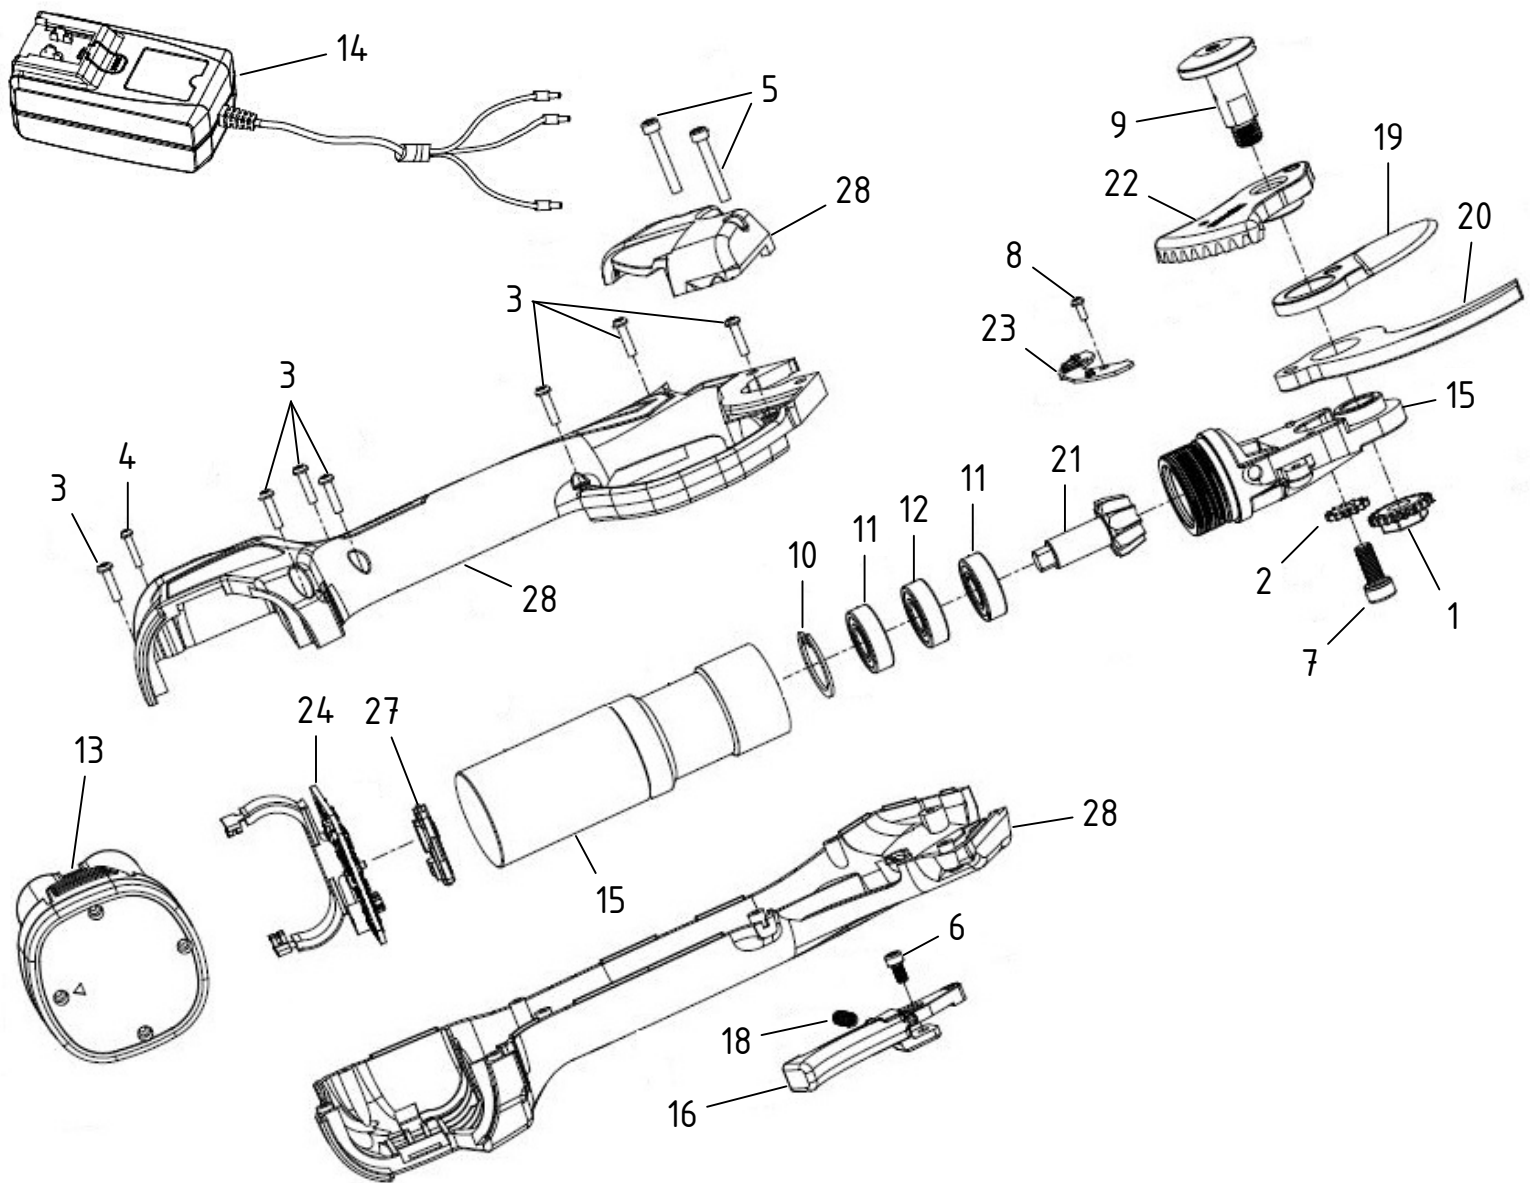

Forbice elettrica SPEEDY - LN24.0100

CAMPAGNOLA S.r.l - Tav.: 0350.0464 Release / Versione 06

Matricole con schede nuova versione:
Da 0703 a 1204
 Attenzione:
 Questi codici non sono intercambiabili
 con le altre versioni Speedy.

CAMPAGNOLA

UFF. TECNICO RICAMBI - RIPRODUZIONE VIETATA

Forbice elettrica SPEEDY - LN24.0100

CAMPAGNOLA S.r.l - Tav.: 0350.0464 Release / Versione 06

Pos	Q.tà	Codice	Descrizione
1	1	Y100.0100	Dado perno lama
2	1	Y101.0100	Rondella dentata
3	7	Y106.0100	Vite autofilettante a testa tonda M2.3x10
4	1	Y106.0101	Vite autofilettante a testa tonda M1.7x10
5	2	Y106.0102	Vite a cava esagonale M3x20
6	1	Y106.0103	Vite a cava esagonale M3x6
7	1	Y106.0105	Vite a cava esagonale M5x14
8	1	Y106.0108	Vite a testa tondaM2x4
9	1	Y125.0100	Perno lama
10	1	Y126.0104	Anello Elastico I20
11	2	Y127.0110	Cuscinetto 619/9 schermato
12	1	Y127.0111	Cuscinetto 619/9
13	1	Y136.0100	Batteria agli ioni di litio da 16,8 V
14	1	Y136.0101	Caricabatteria a tre uscite
15	1	Y146.0100	Motore completo
16	1	Y148.0100	Grilletto con magnete
17	1	Y148.0103	Grilletto con magnete-new
18	1	Y164.0100	Molla grilletto
19	1	Y175.0100	Lama Mobile
20	1	Y175.0101	Lama Fissa
21	1	Y189.0112	Pignone riduttore
22	1	Y197.0100	Settore dentato con magnete
23	1	Y218.0100	Scheda Elettronica progressiva
24	1	Y218.0101	Scheda elettronica di controllo
25	1	Y218.0108	Scheda Elettronica progressiva-new
26	1	Y218.0109	Scheda elettronica di controllo-new
27	1	Y245.0100	Pulsante di accensione
28	1	YPAC.0100	Kit Covers Speedy