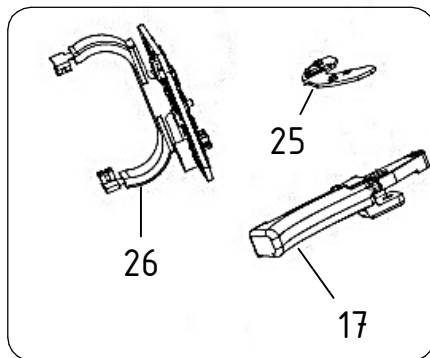

Forbice elettrica SPEEDY - LN24.0100

CAMPAGNOLA S.r.l - Tav.: 0350.0464 Release / Versione 06

Matricole con schede nuova versione:
Da 0703 a 1204
 Attenzione:
 Questi codici non sono intercambiabili
 con le altre versioni Speedy.

CAMPAGNOLA

UFF. TECNICO RICAMBI - RIPRODUZIONE VIETATA

Forbice elettrica SPEEDY - LN24.0100

CAMPAGNOLA S.r.l - Tav.: 0350.0464 Release / Versione 06

Pos	Q.tà	Codice	Descrizione
1	1	Y100.0100	Dado perno lama
2	1	Y101.0100	Rondella dentata
3	7	Y106.0100	Vite autofilettante a testa tonda M2.3x10
4	1	Y106.0101	Vite autofilettante a testa tonda M1.7x10
5	2	Y106.0102	Vite a cava esagonale M3x20
6	1	Y106.0103	Vite a cava esagonale M3x6
7	1	Y106.0105	Vite a cava esagonale M5x14
8	1	Y106.0108	Vite a testa tondaM2x4
9	1	Y125.0100	Perno lama
10	1	Y126.0104	Anello Elastico I20
11	2	Y127.0110	Cuscinetto 619/9 schermato
12	1	Y127.0111	Cuscinetto 619/9
13	1	Y136.0100	Batteria agli ioni di litio da 16,8 V
14	1	Y136.0101	Caricabatteria a tre uscite
15	1	Y146.0100	Motore completo
16	1	Y148.0100	Grilletto con magnete
17	1	Y148.0103	Grilletto con magnete-new
18	1	Y164.0100	Molla grilletto
19	1	Y175.0100	Lama Mobile
20	1	Y175.0101	Lama Fissa
21	1	Y189.0112	Pignone riduttore
22	1	Y197.0100	Settore dentato con magnete
23	1	Y218.0100	Scheda Elettronica progressiva
24	1	Y218.0101	Scheda elettronica di controllo
25	1	Y218.0108	Scheda Elettronica progressiva-new
26	1	Y218.0109	Scheda elettronica di controllo-new
27	1	Y245.0100	Pulsante di accensione
28	1	YPAC.0100	Kit Covers Speedy