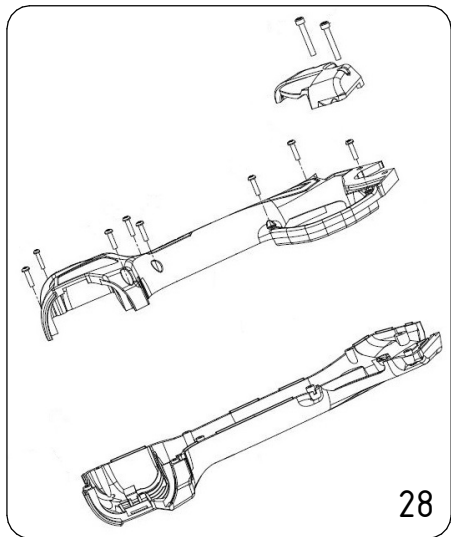

Forbice elettrica SPEEDY - LN24.0100

CAMPAGNOLA S.r.l - Tav.: 0350.0464 Release / Versione 06

Matricole con schede nuova versione:
Da 0703 a 1204
 Attenzione:
 Questi codici non sono intercambiabili
 con le altre versioni Speedy.

CAMPAGNOLA

UFF. TECNICO RICAMBI - RIPRODUZIONE VIETATA

Forbice elettrica SPEEDY - LN24.0100

CAMPAGNOLA S.r.l - Tav.: 0350.0464 Release / Versione 06

Pos	Q.tà	Codice	Descrizione
1	1	Y100.0100	Dado perno lama
2	1	Y101.0100	Rondella dentata
3	7	Y106.0100	Vite autofilettante a testa tonda M2.3x10
4	1	Y106.0101	Vite autofilettante a testa tonda M1.7x10
5	2	Y106.0102	Vite a cava esagonale M3x20
6	1	Y106.0103	Vite a cava esagonale M3x6
7	1	Y106.0105	Vite a cava esagonale M5x14
8	1	Y106.0108	Vite a testa tondaM2x4
9	1	Y125.0100	Perno lama
10	1	Y126.0104	Anello Elastico I20
11	2	Y127.0110	Cuscinetto 619/9 schermato
12	1	Y127.0111	Cuscinetto 619/9
13	1	Y136.0100	Batteria agli ioni di litio da 16,8 V
14	1	Y136.0101	Caricabatteria a tre uscite
15	1	Y146.0100	Motore completo
16	1	Y148.0100	Grilletto con magnete
17	1	Y148.0103	Grilletto con magnete-new
18	1	Y164.0100	Molla grilletto
19	1	Y175.0100	Lama Mobile
20	1	Y175.0101	Lama Fissa
21	1	Y189.0112	Pignone riduttore
22	1	Y197.0100	Settore dentato con magnete
23	1	Y218.0100	Scheda Elettronica progressiva
24	1	Y218.0101	Scheda elettronica di controllo
25	1	Y218.0108	Scheda Elettronica progressiva-new
26	1	Y218.0109	Scheda elettronica di controllo-new
27	1	Y245.0100	Pulsante di accensione
28	1	YPAC.0100	Kit Covers Speedy