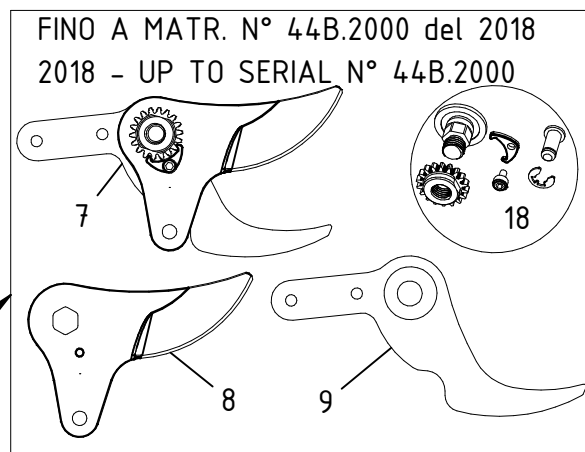

Forbice elettrica EASY L - Cod. LN44.0200

CAMPAGNOLA S.r.l - Tav.: 0350.0327 Release / Versione 03

CAMPAGNOLA

UFF. TECNICO RICAMBI - RIPRODUZIONE VIETATA

Forbice elettrica EASY L - Cod. LN44.0200

CAMPAGNOLA S.r.l - Tav.: 0350.0327 Release / Versione 03