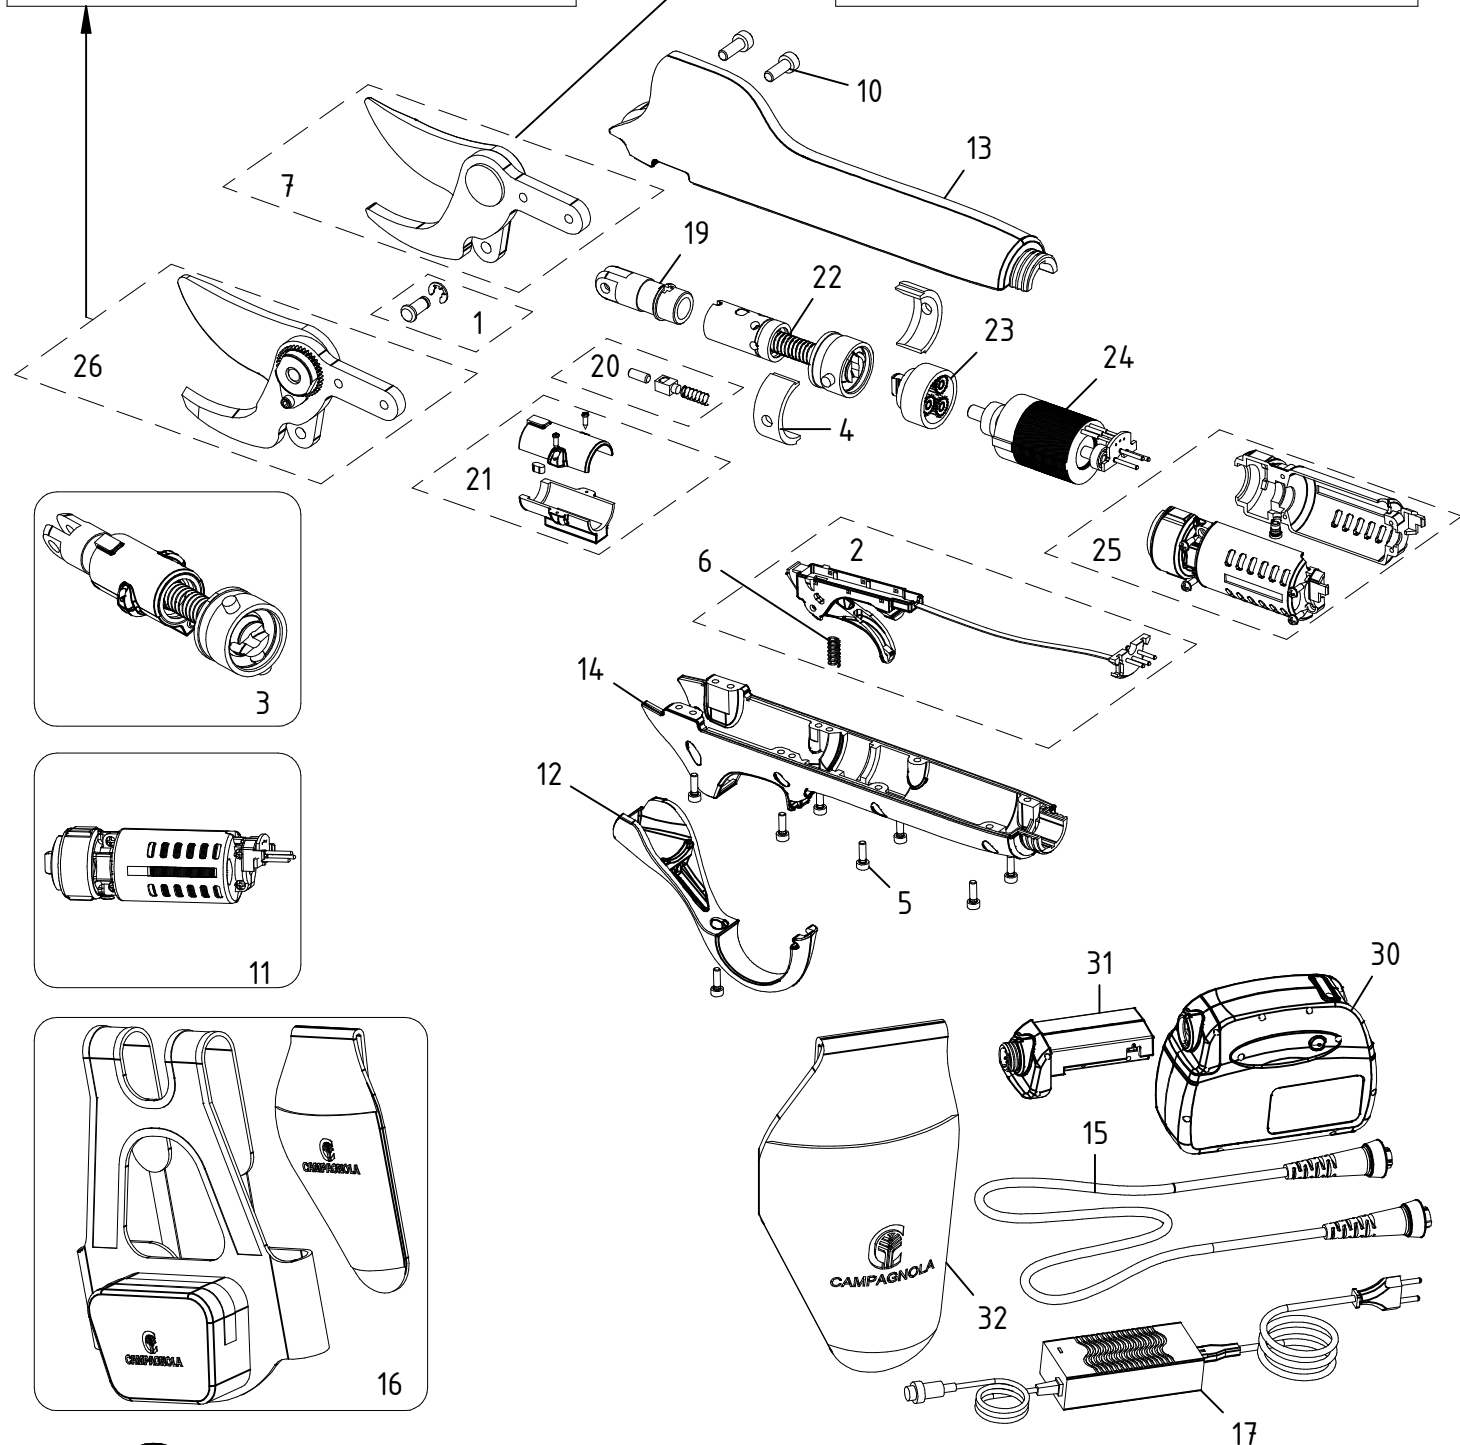

Forbice elettrica EASY L - Cod. LN44.0200

CAMPAGNOLA S.r.l - Tav.: 0350.0327 Release / Versione 03

CAMPAGNOLA

UFF. TECNICO RICAMBI - RIPRODUZIONE VIETATA

Forbice elettrica EASY L - Cod. LN44.0200

CAMPAGNOLA S.r.l - Tav.: 0350.0327 Release / Versione 03

Pos	Q.tà	Codice	Descrizione
1	1	KPAC.0100	Kit perno + seeger per gr. lame EASY S-L
2	1	KV600R01L44	Grilletto con cablaggio EASY L
3	1	KV600R02	Gruppo vite senza fine EASY L
4	1	KV600R03K	Supporto vite azionamento 2pz. EASY S-EASY L
5	1	KV600R08K	Vite M3x10 (1 Conf. qt.20)
6	1	KV600R12K	Molla grilletto (1 Conf. qt.10)
7	1	KV600R14L44	Kit gruppo lame EASY L fino a matr. 2018 44B.2000
8	1	KV600R15L44	Lama mobile Easy L Fino a matr. 2018 44B.2000
9	1	KV600R16	Lama fissa EASY L Fino a matr. 2018 44B.2000
10	1	KV600R24K	Vite TCCE M5x13.5 (1 Conf. qt.10)
11	1	KV600R25	Motoriduttore EASY L
12	1	KV600R27L44	Protezione grilletto EASY L
13	1	KV600R28L44	Cover superiore EASY L
14	1	KV600R29L44	Cover inferiore EASY L
15	1	KV600R30	Cavo EASY L
16	1	KV600R31L44	Zaino per batteria + fondina
17	1	KV600R32	Caricabatterie 50,4 V 1A 100-240V
18	1	KV600R35	Kit fissaggio lame EASY L Fino a matr. 2018 44B.2000
19	1	KV600R36	Asta di comando lama EASY L
20	1	KV600R37	Magnete assemblato EASY L
21	1	KV600R38	Cover vite di azionamento EASY L
22	1	KV600R39	Vite di azionamento EASY L
23	1	KV600R40	Riduttore EASY L
24	1	KV600R41	Motore elettrico EASY L
25	1	KV600R42	Cover motoriduttore EASY L
26	1	KV600R43L44	Kit gruppo lame EASY L da matr. 2019 44B.0001
27	1	KV600R44L44	Lama mobile EASY L da matr. 2019 44B.0001
28	1	KV600R45	Lama fissa EASY L da matr. 2019 44B.0001
29	1	KV600R50	Kit fissaggio lame EASY L da matr. 2019 44B.0001
30	1	KV600R70L44	Batteria 44V - 4,4Ah
31	1	KV600R71	Controller EASY L per batteria 44V 4.4 Ah
32	1	Y207.0100	Fondina per forbici plug in