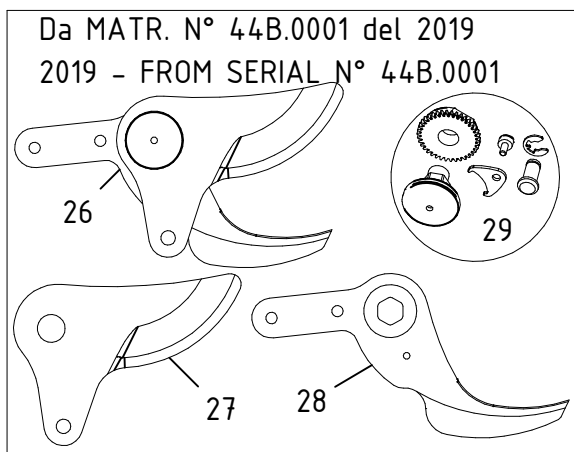

Forbice elettrica EASY L - Cod. LN44.0200

CAMPAGNOLA S.r.l - Tav.: 0350.0327 Release / Versione 03

CAMPAGNOLA

UFF. TECNICO RICAMBI - RIPRODUZIONE VIETATA

Forbice elettrica EASY L - Cod. LN44.0200

CAMPAGNOLA S.r.l - Tav.: 0350.0327 Release / Versione 03