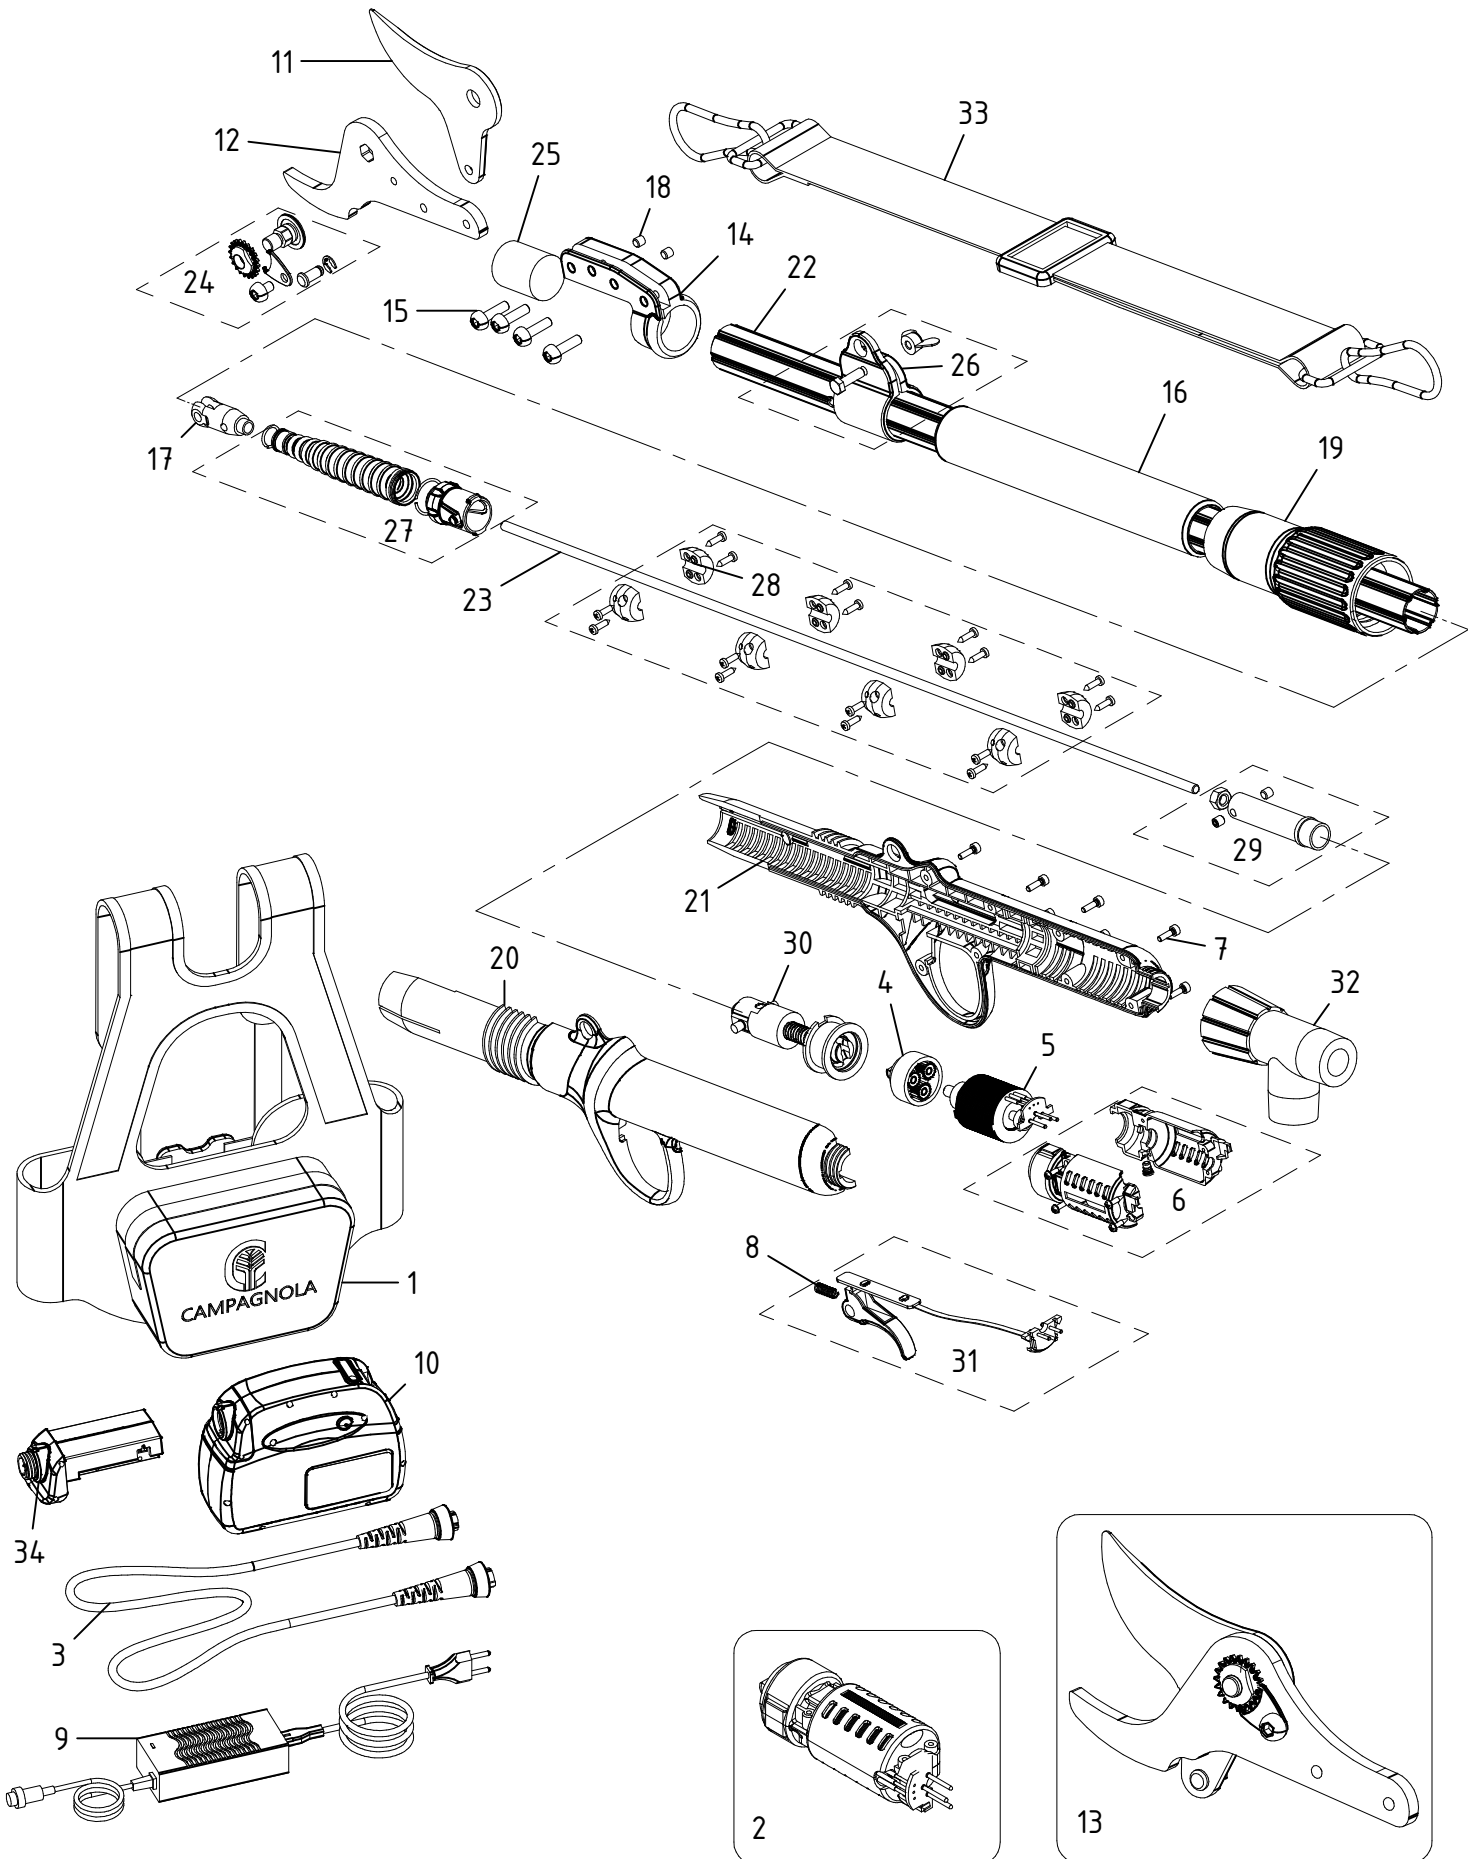

# Forbice elettrica EASY 80 - Cod. LN44.0300

CAMPAGNOLA S.r.l - Tav.: 0350.0328 Release / Versione 02

CAMPAGNOLA

UFF. TECNICO RICAMBI - RIPRODUZIONE VIETATA

# Forbice elettrica EASY 80 - Cod. LN44.0300

CAMPAGNOLA S.r.l - Tav.: 0350.0328 Release / Versione 02

Pos	Q.tà	Codice	Descrizione
1	1	KV3R07L44	Zaino batteria
2	1	KV500R22	Motoriduttore EASY S- EASY 80/150/200
3	1	KV500R27	Cavo EASY S - EASY 80/150/200
4	1	KV500R40	Riduttore EASY S - EASY 80/150/200
5	1	KV500R41	Motore elettrico EASY S - EASY 80/150/200
6	1	KV500R42	Cover motoriduttore EASY S - EASY 80/150/200
7	1	KV600R08K	Vite M3x10 (1 Conf. qt.20)
8	1	KV600R12K	Molla grilletto (1 Conf. qt.10)
9	1	KV600R32	Caricabatterie 50,4 V 1A 100-240V
10	1	KV600R70L44	Batteria 44V - 4,4Ah
11	1	KV80R05L44	Lama mobile EASY 80/150/200
12	1	KV80R06	Lama fissa EASY 80/150/200
13	1	KV80R07L44	Kit lame EASY 80/150/200
14	1	KV80R08	Supporto lama fissa EASY 80/150/200
15	1	KV80R09K	Vite a brugola M5x18 (1 Conf. qt.5)
16	1	KV80R12	Maniglia in schiuma EASY 80/150/200
17	1	KV80R13	Asta di azionamento B EASY 80/150/200
18	1	KV80R15K	Grano M5x5 (1 Conf. qt.10)
19	1	KV80R16L44	Ghiera di serraggio maniglia EASY 80/150/200
20	1	KV80R17L44	Cover A EASY 80/150/200
21	1	KV80R18L44	Cover B EASY 80/150/200
22	1	KV80R25	Tubo alluminio 0,5 m (EASY 80)
23	1	KV80R26	Barra 0,5m (EASY 80)
24	1	KV80R33	Sistema di fissaggio lama EASY 80/150/200
25	1	KV80R34	Spugna parapolvere EASY 80/150/200
26	1	KV80R35	Gancio tracolla EASY 80/150/200
27	1	KV80R36	Gruppo soffietto parapolvere EASY 80/150/200
28	1	KV80R37K	Gr. supporti barra EASY 80/150/200
29	1	KV80R38	Asta di azionamento A EASY 80/150/200
30	1	KV80R39	Gruppo vite senza fine EASY 80/150/200
31	1	KV80R40L44	Grilletto con cablaggio EASY 80/150/200
32	1	KV80R41	Connettore a gomito EASY 80/150/200
33	1	KV80R42	Cinghia EASY 80/150/200
34	1	KV80R71L44	Controller EASY S - EASY 80/150/200 per batteria 44V 4.4Ah